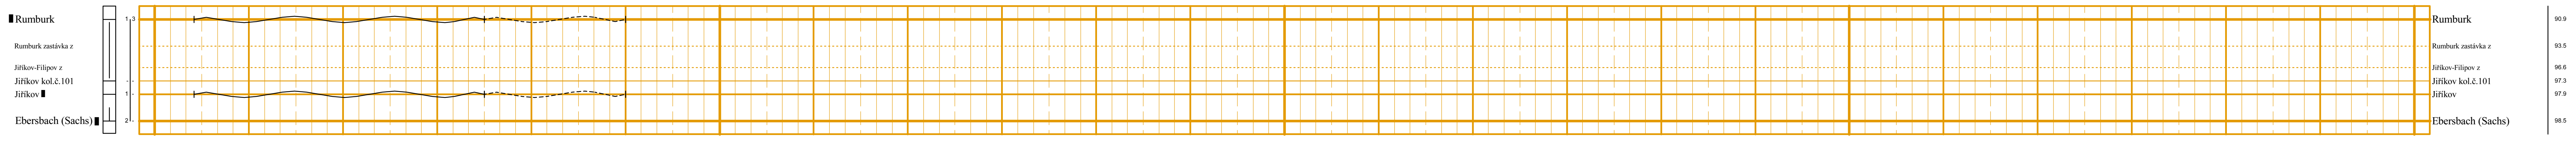

Benešov n. Ploučnicí - Sebnitz(Sachs)

Rumburk - Ebersbach (Sachs)

Mikulášovice dol.n. - Rumburk

Panský - Kránská Lípka

Sídlu drážgáňchó díspéčera pro drážgáňovány úsek Panský - Kránská Lípka je v Mikulášovicích dol.n.
Ředitel odboru jízdního řádu: Ing. Miloš Houska
Jízdní řád sestavil: Ing. Václav Hošek