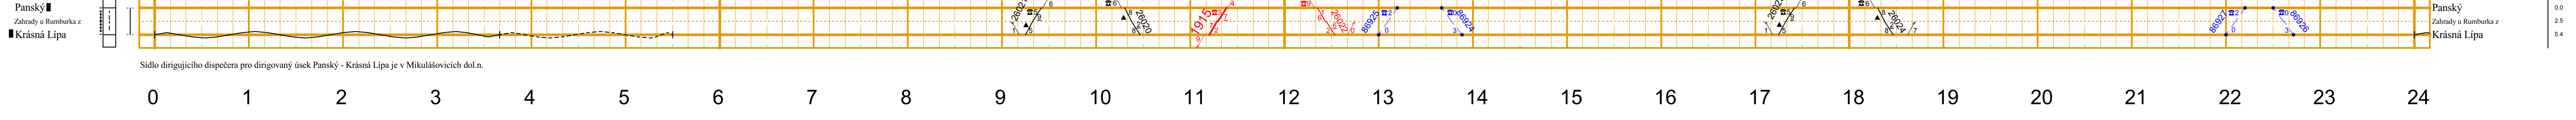

Benešov n. Ploučnicí - Sebnitz(Sachs)

Rumburk - Ebersbach (Sachs)

Mikulášovice dol.n. - Rumburk

Panský - Kránská Lípka

Sídlu drážgáňchó díspéčera pro drážgáňovány úsek Panský - Kránská Lípka je v Mikulášovicích dol.n.
Ředitel odboru jízdního řádu: Ing. Miloš Houska
Jízdní řád sestavil: Ing. Václav Hošek