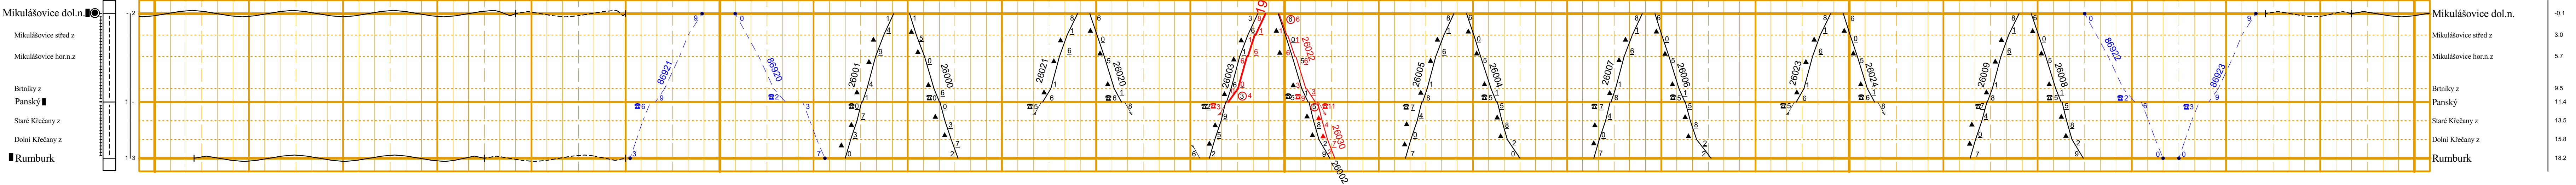

Benešov n. Ploučnicí - Sebnitz(Sachs)

Rumburk - Ebersbach (Sachs)

Mikulášovice dol.n. - Rumburk

Panský - Kránská Lípka

Sídlu drážgáňchó díspéčera pro drážgáňovány úsek Panský - Kránská Lípka je v Mikulášovicích dol.n.
Ředitel odboru jízdního řádu: Ing. Miloš Houska
Jízdní řád sestavil: Ing. Václav Hošek