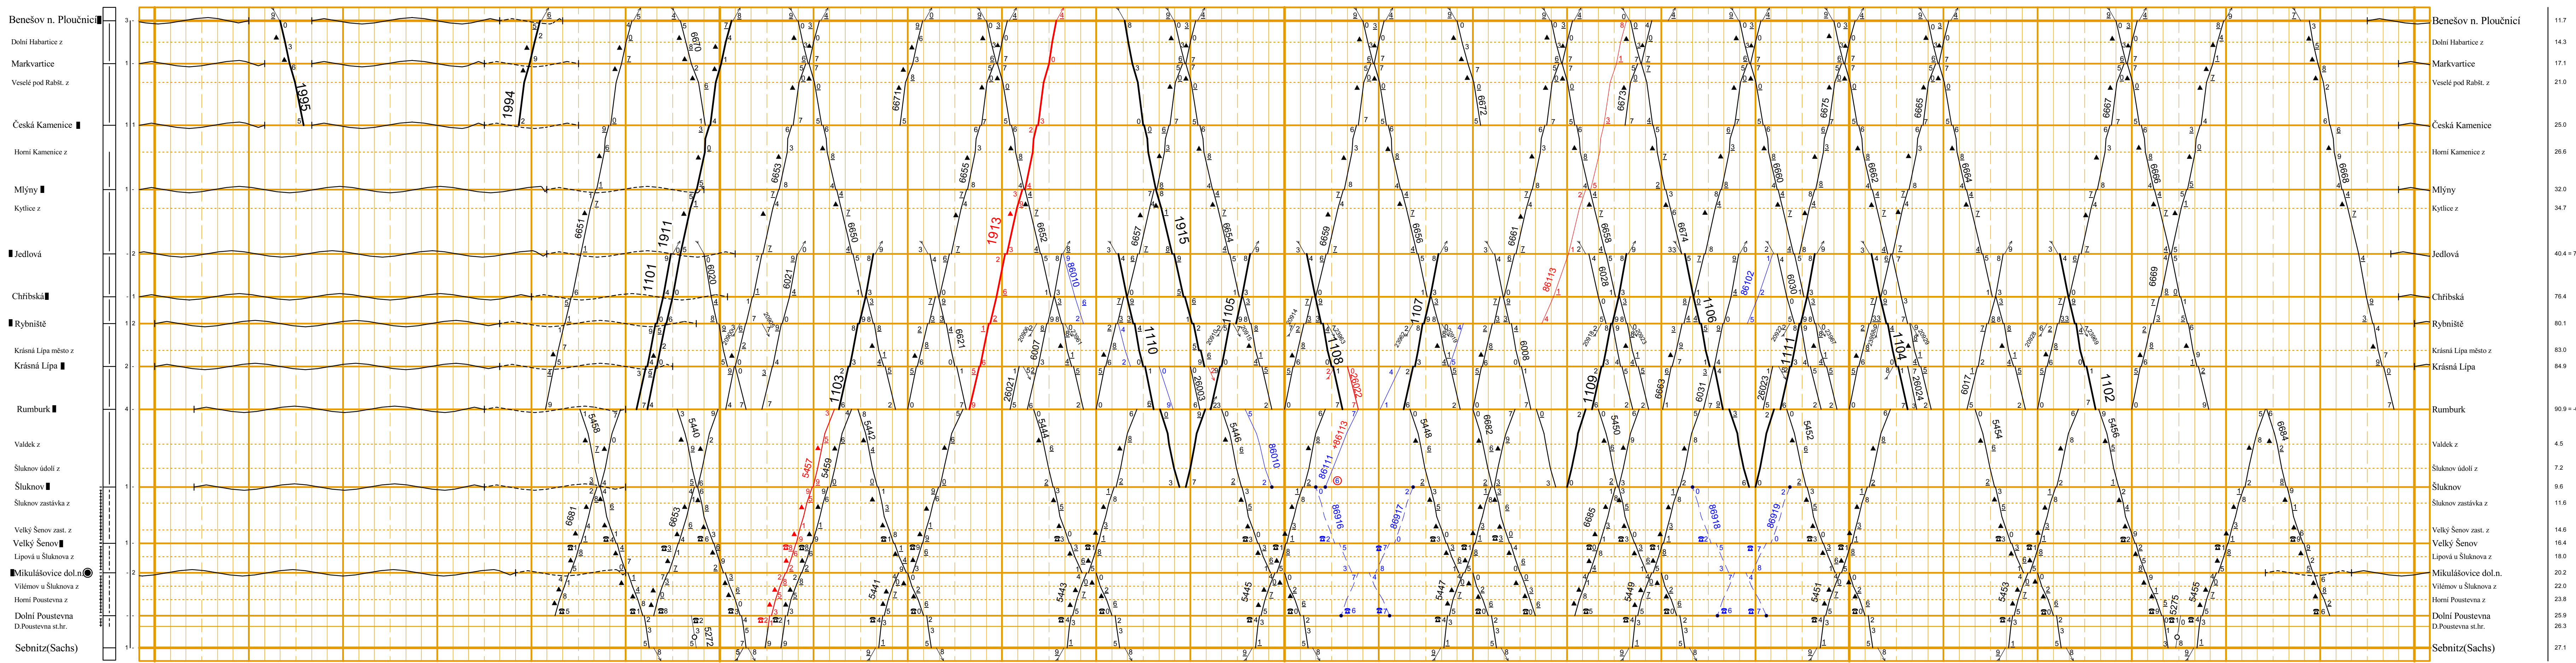

Benešov n. Ploučnicí - Sebnitz(Sachs)

Rumburk - Ebersbach (Sachs)

Mikulášovice dol.n. - Rumburk

Panský - Kránská Lípka

Sídlu drážgáňchó díspéčera pro drážgáňovány úsek Panský - Kránská Lípka je v Mikulášovicích dol.n.
Ředitel odboru jízdního řádu: Ing. Miloš Houska
Jízdní řád sestavil: Ing. Václav Hošek