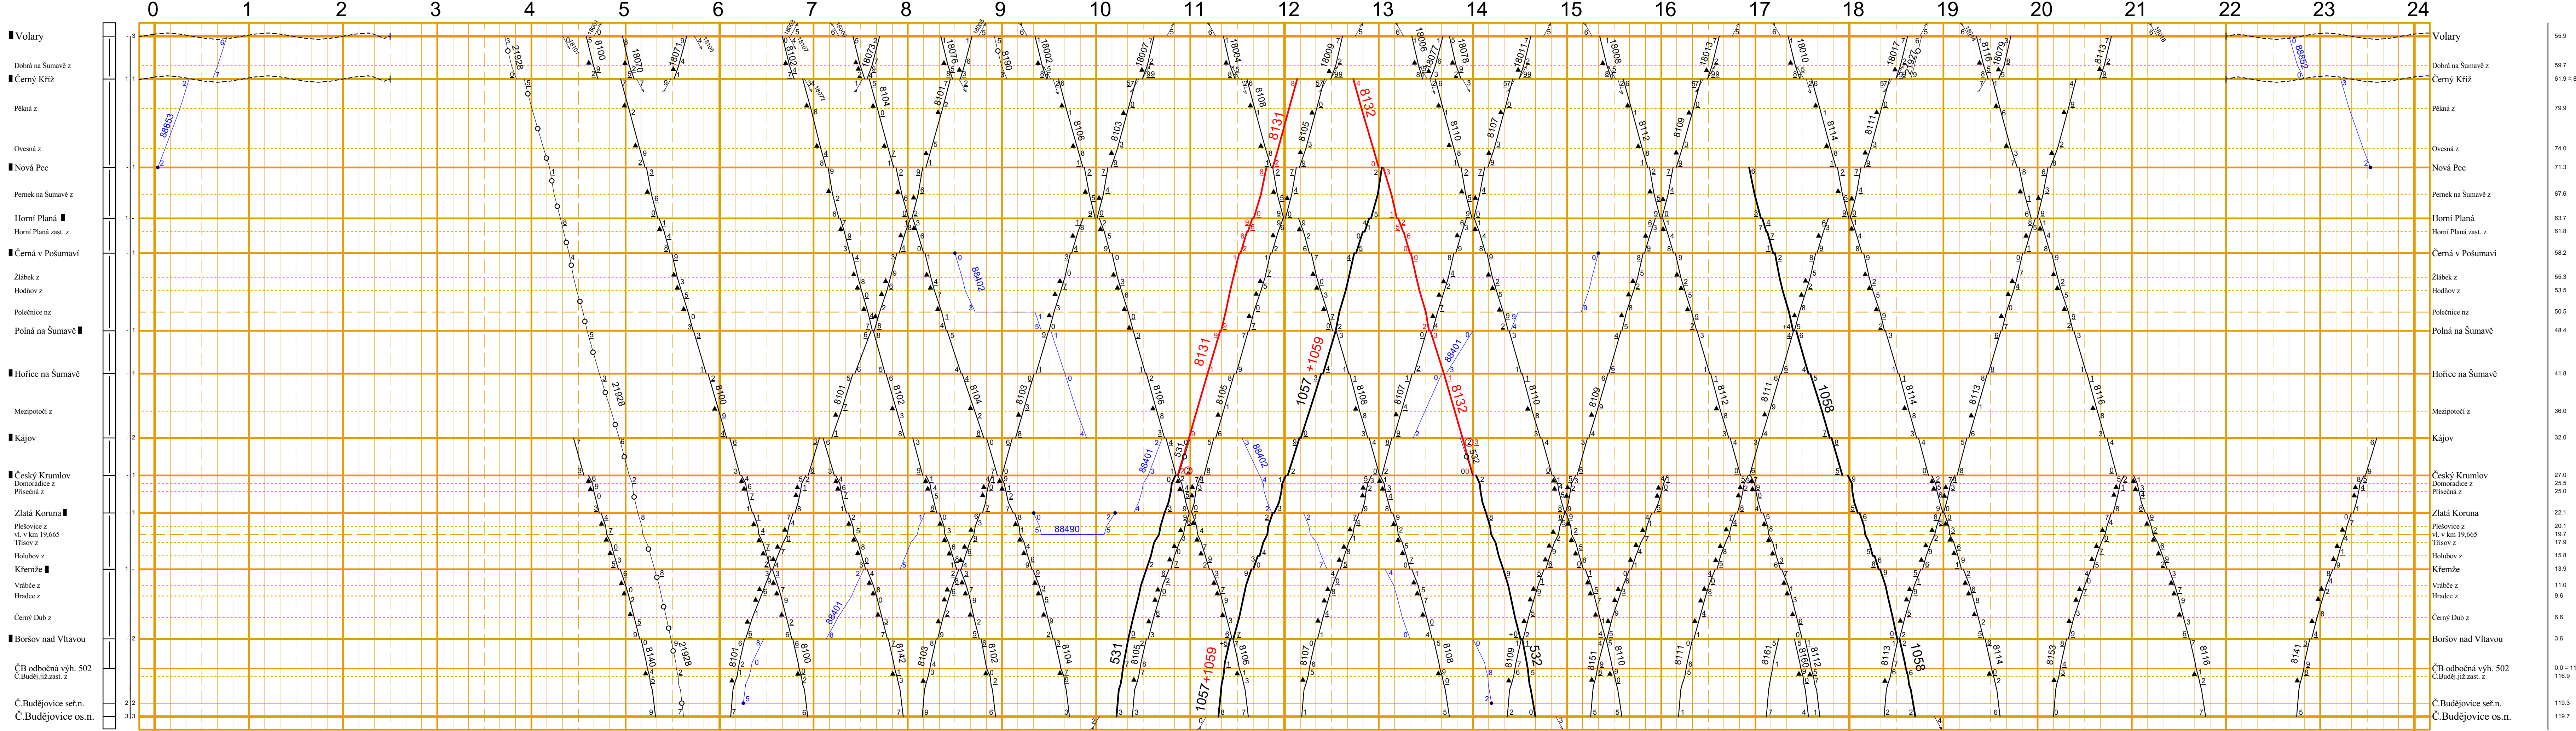

Volary - České Budějovice os.n.