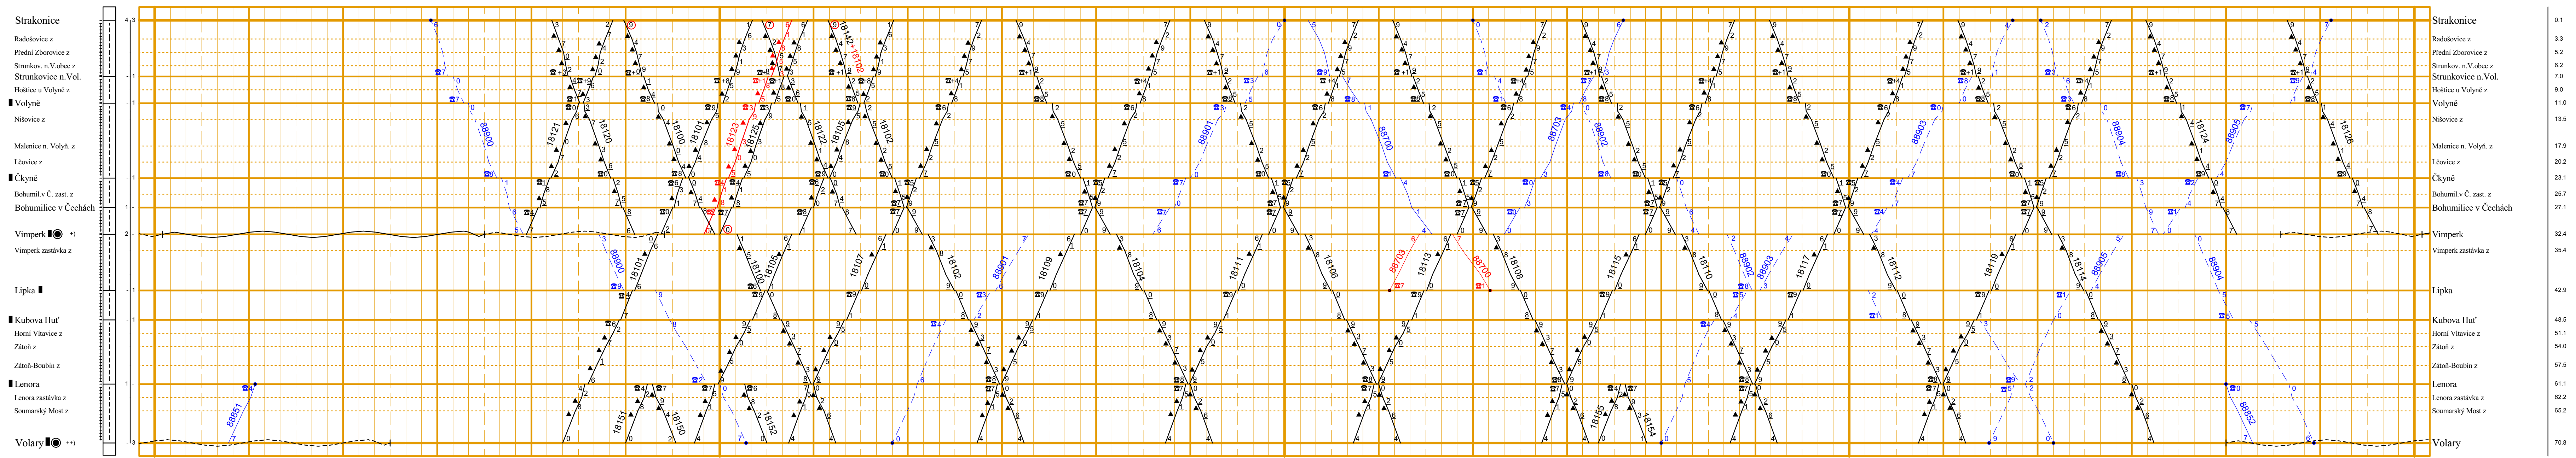

Strakonice - Volary