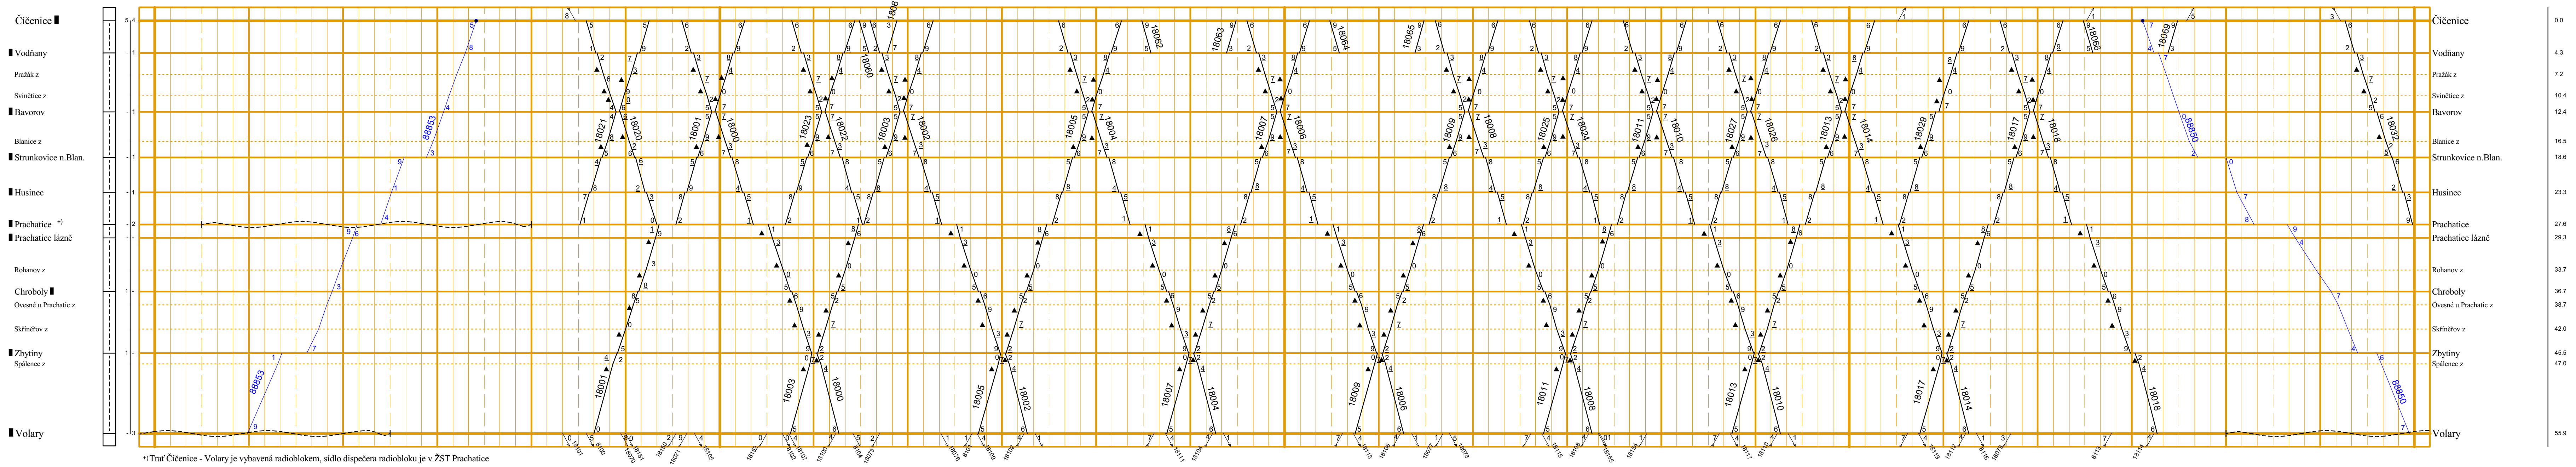

Čičenice - Týn nad Vltavou