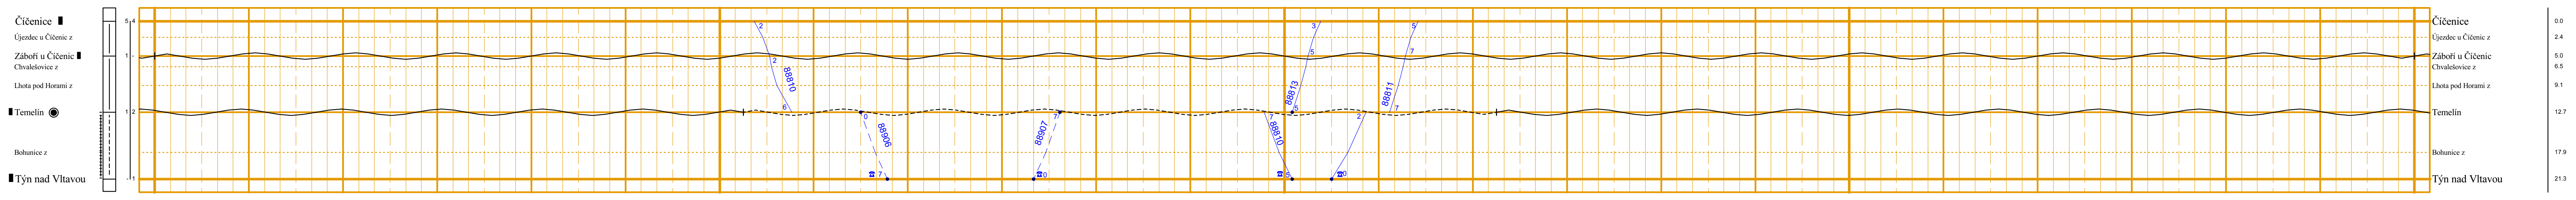

Netolice - Dívčice