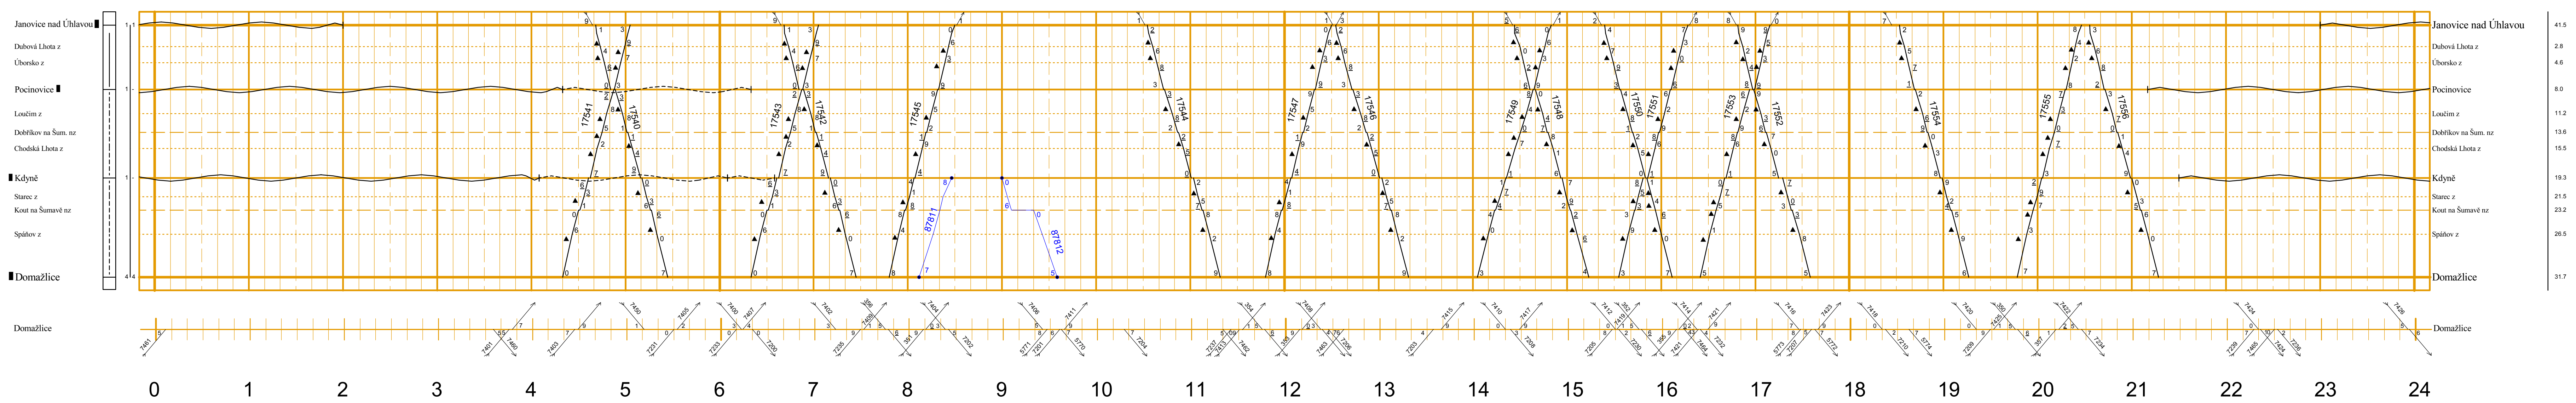

*js vlaky 87832, 87830, 87831 se kříží jejich přestavením na vlečkovou kolej
 *zastávky od 20.III. do 12.X.
 *zastávky v 6 a 7 od 25.III. do 8.X.

0 1 2 3 4 5 6 7 8 9 10 11 12 13 14 15 16 17 18 19 20 21 22 23 24