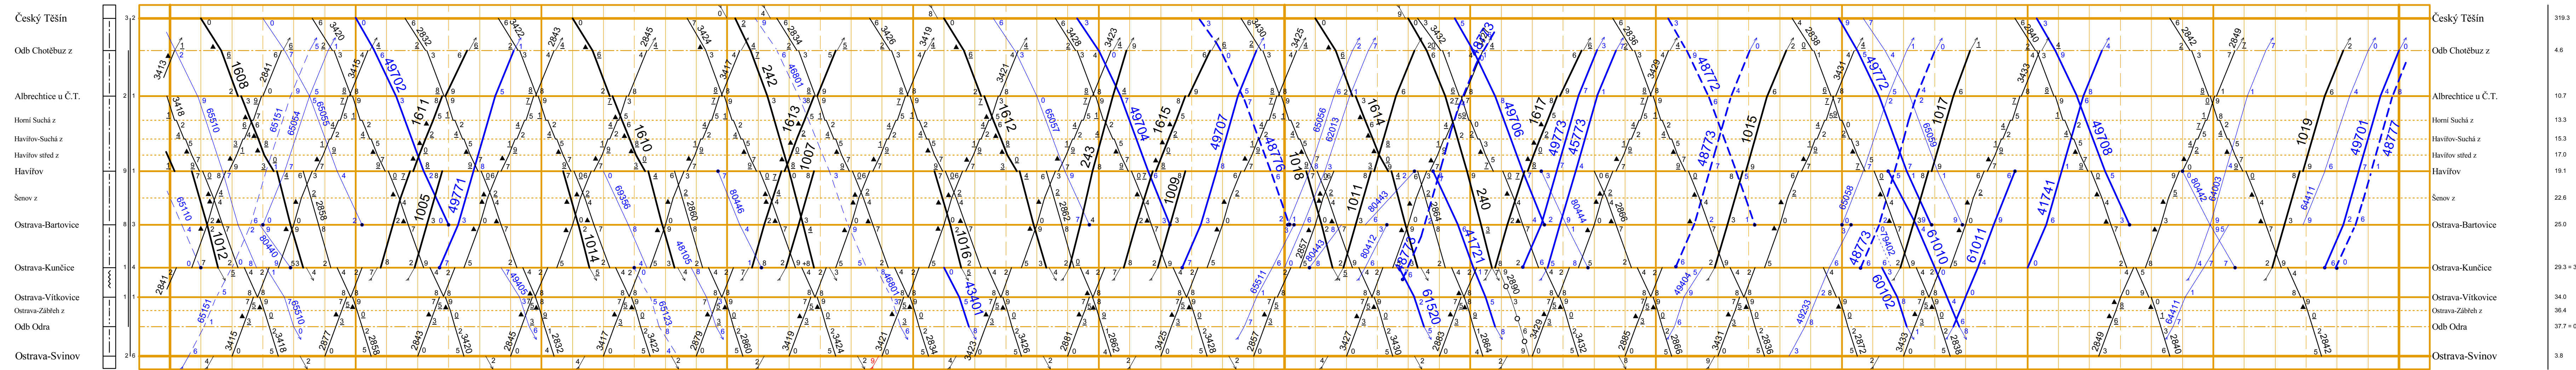

**Odb. Koukolná - Odb. Závada**

**Český Těšín - Ostrava-Svinov**

**Odb. Odra - Vých. Polanka n. Odrou**

**Ova hl.n. Sc101,102 - Ostrava-Kunčice**