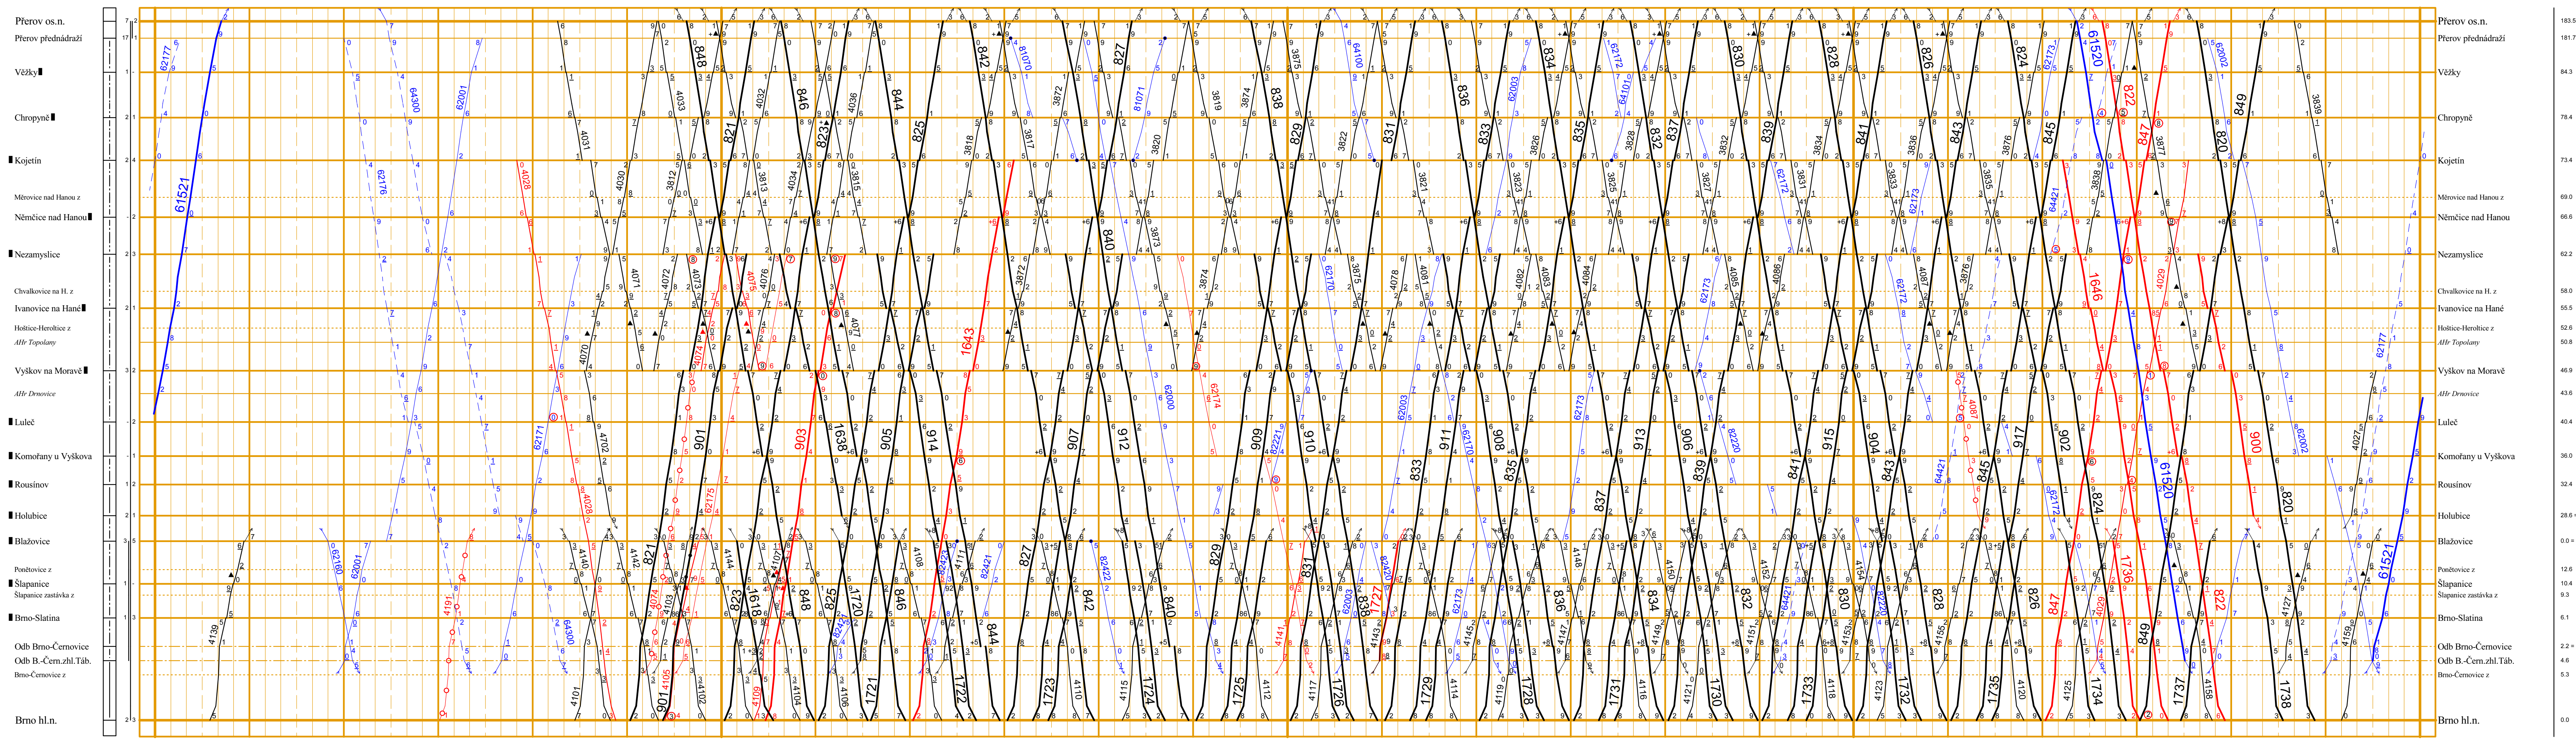

Přerov os.n. - Brno hl.n.