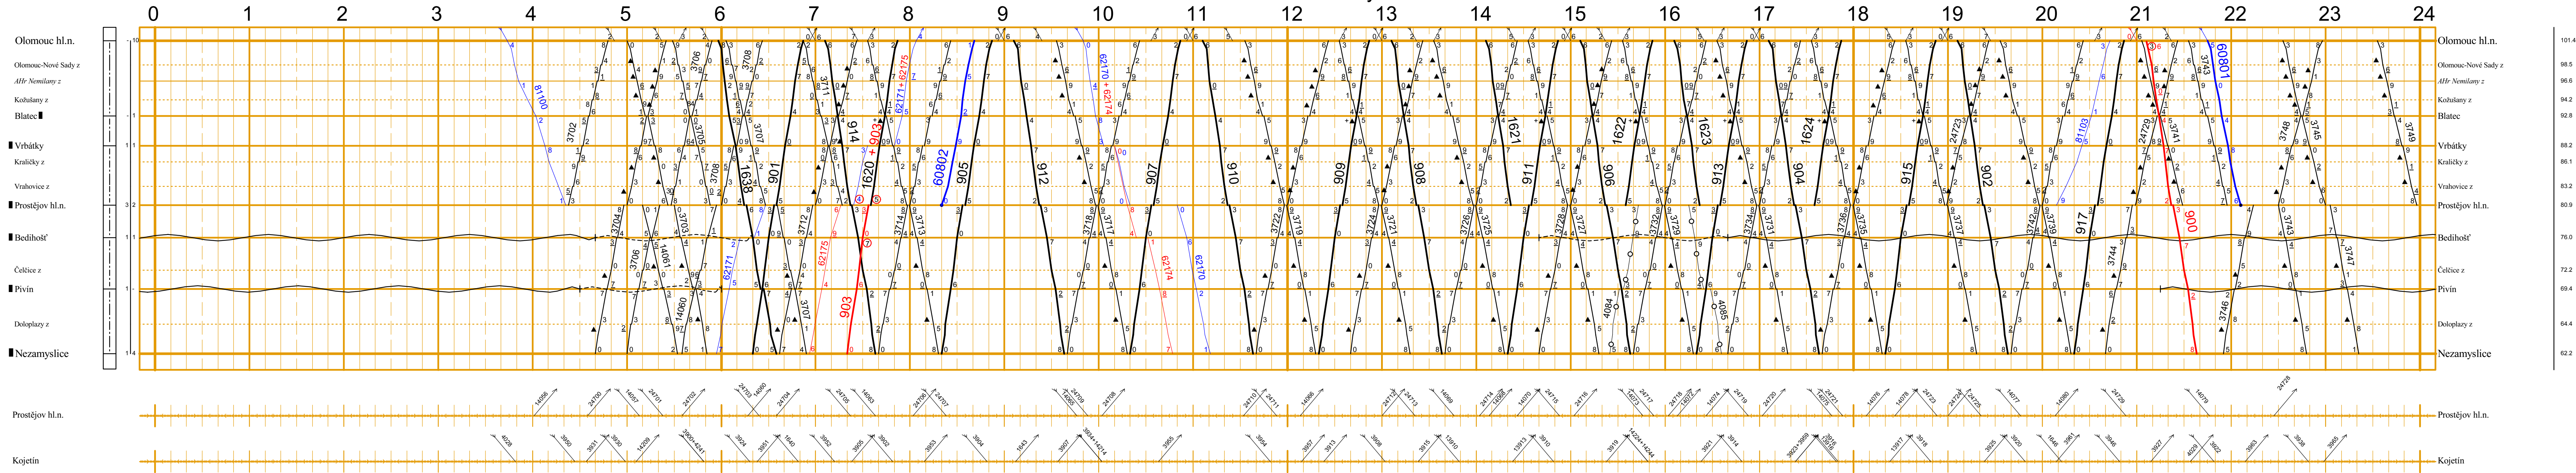

Olomouc hl.n. - Nezamyslice