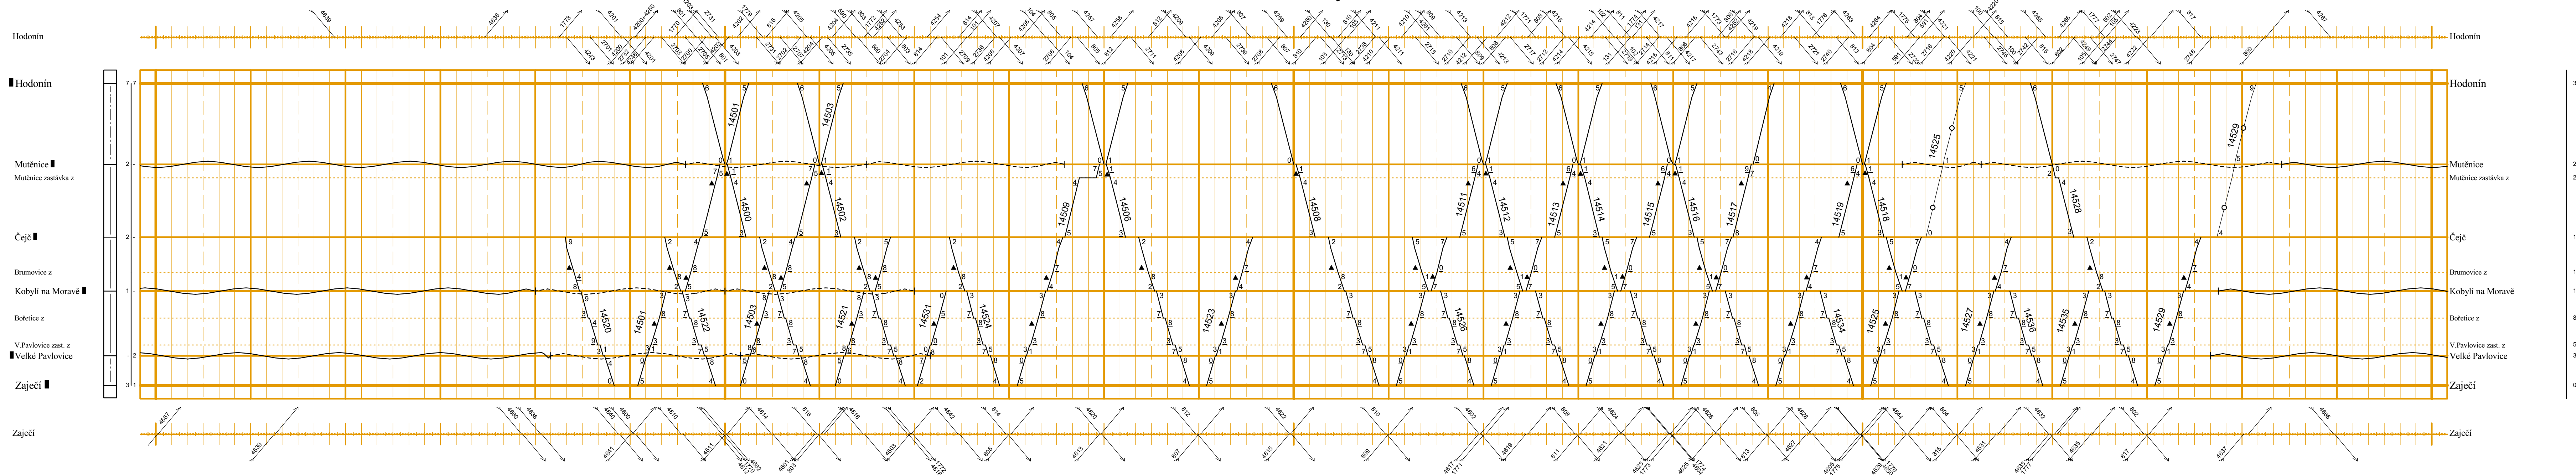

<p>VÝZNAM ZNAČEK</p> <p>Číslo změny</p>	<p>VÝZNAM ZNAČEK</p> <p>Platí od</p>	<p>VÝZNAM ZNAČEK</p> <p>Oprava</p>	<p>VÝZNAM ZNAČEK</p> <p>Číslo změny</p>	<p>VÝZNAM ZNAČEK</p> <p>Platí od</p>	<p>VÝZNAM ZNAČEK</p> <p>Oprava</p>
--	---	---	--	---	---

Veselí nad Moravou - Blažovice

Moravský Písek - Bzenec

Hodonín - Zaječí

Čejč - Uhřetice u Kyjova