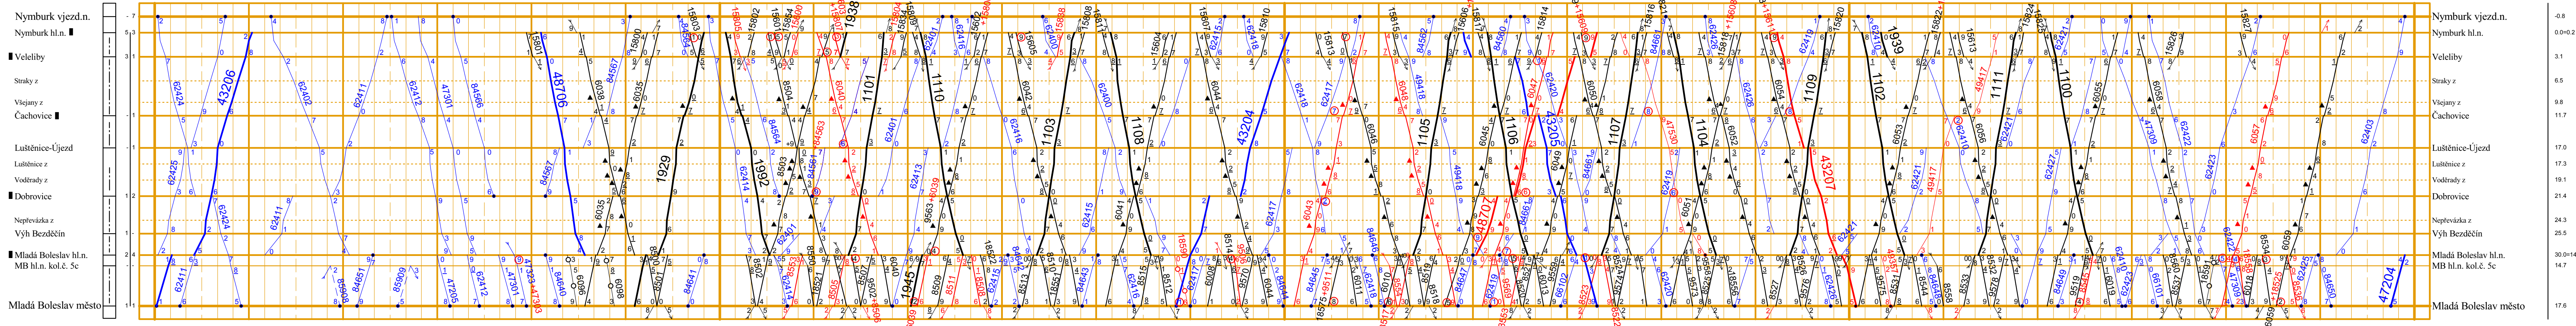

Nymburk vjezd.n. - Mladá Boleslav město