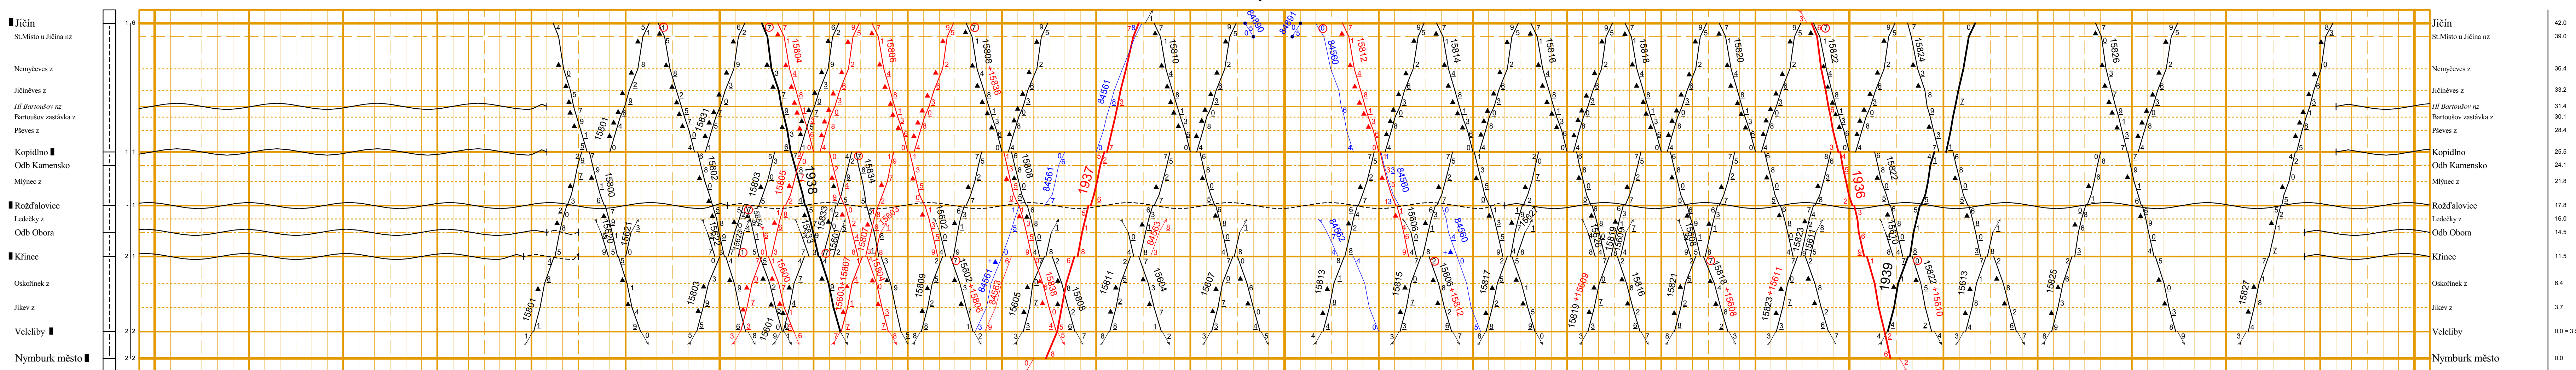

Jičín - Nymburk město