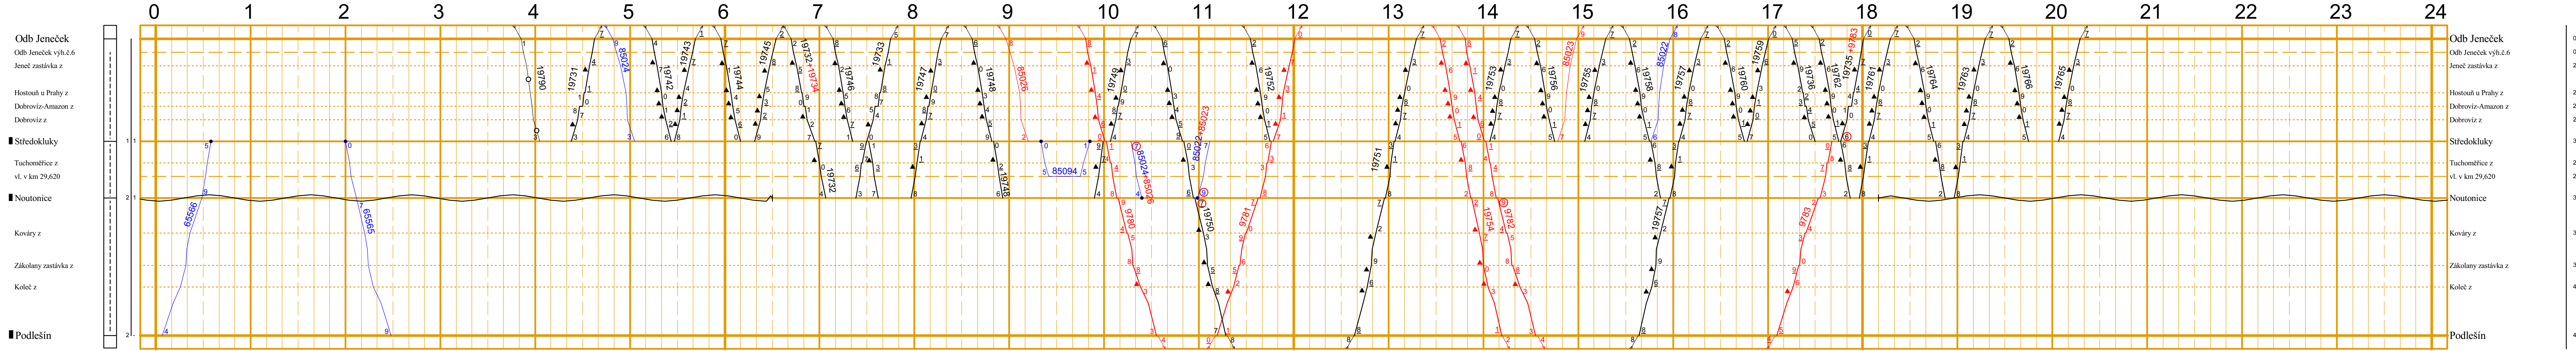

Odb Jeneček - Podlešín