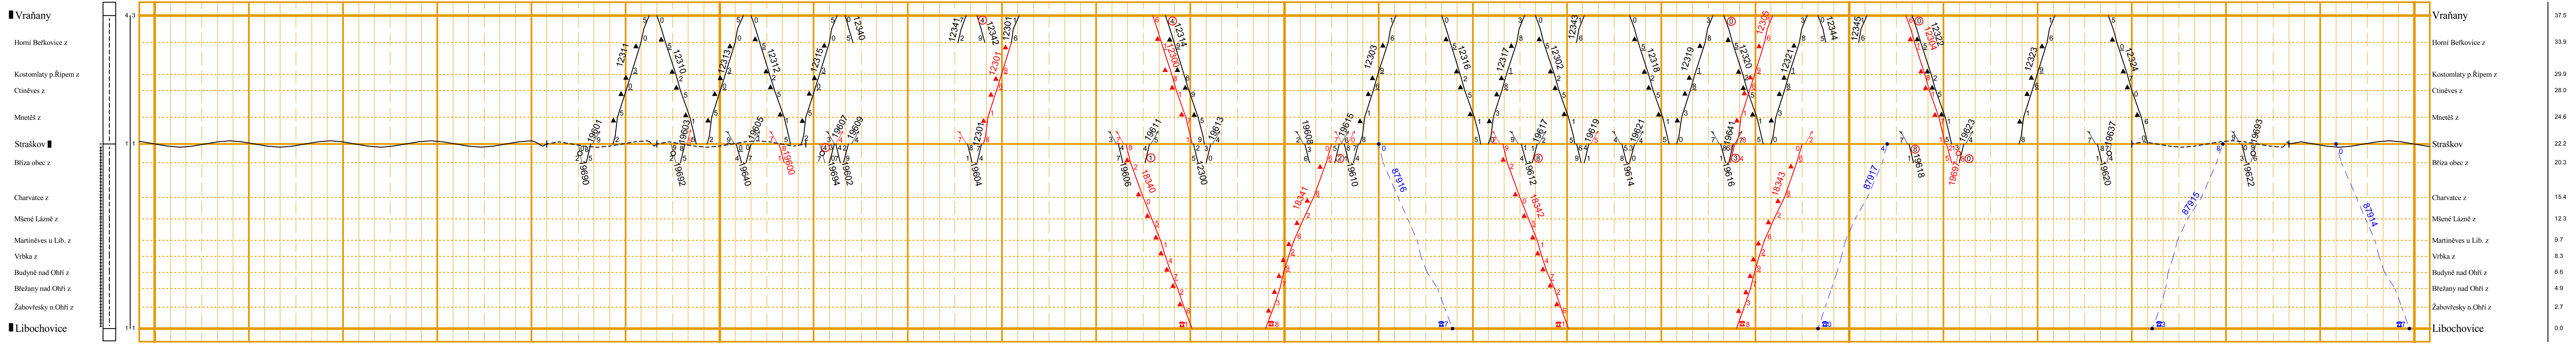

1	2	3	4	5	6	7	8	9	10	11	12	13	14	15	16	17	18	19	20	21	22	23	24	25	
Výstavěná úseky		Pláněné opravy		Pláněné opravy		Pláněné opravy		Pláněné opravy		Pláněné opravy		Pláněné opravy		Pláněné opravy		Pláněné opravy		Pláněné opravy		Pláněné opravy		Pláněné opravy		Pláněné opravy	

Čelákovice - Neratovice výh.č.104

Neratovice - Kralupy nad Vltavou

Vraňany - Libochovice

Vraňany - Lužec nad Vltavou nz

Roudnice nad Labem - Zlonice