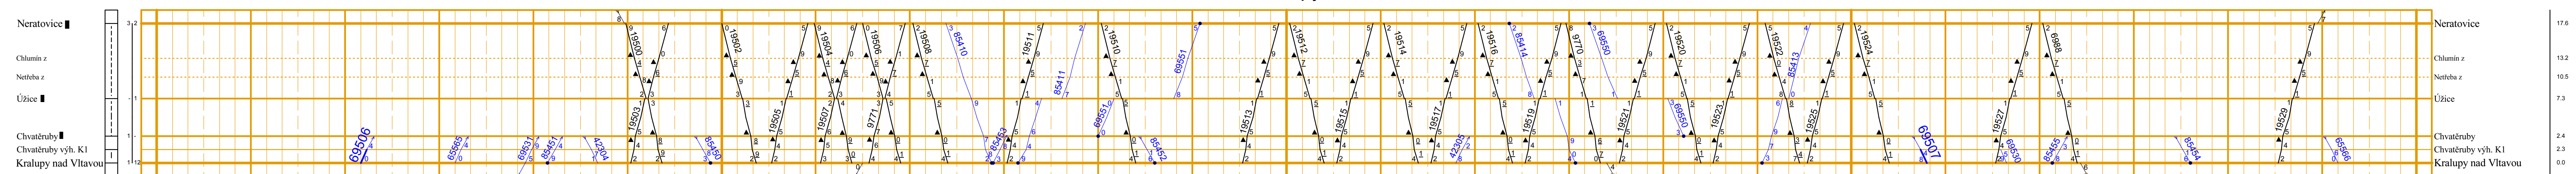

1	2	3	4	5	6	7	8	9	10	11	12	13	14	15	16	17	18	19	20	21	22	23	24	25	
Výstavěná úseky		Pláněné opravy		Pláněné opravy		Pláněné opravy		Pláněné opravy		Pláněné opravy		Pláněné opravy		Pláněné opravy		Pláněné opravy		Pláněné opravy		Pláněné opravy		Pláněné opravy		Pláněné opravy	

Čelákovice - Neratovice výh.č.104

Neratovice - Kralupy nad Vltavou

Vraňany - Libochovice

Vraňany - Lužec nad Vltavou nz

Roudnice nad Labem - Zlonice