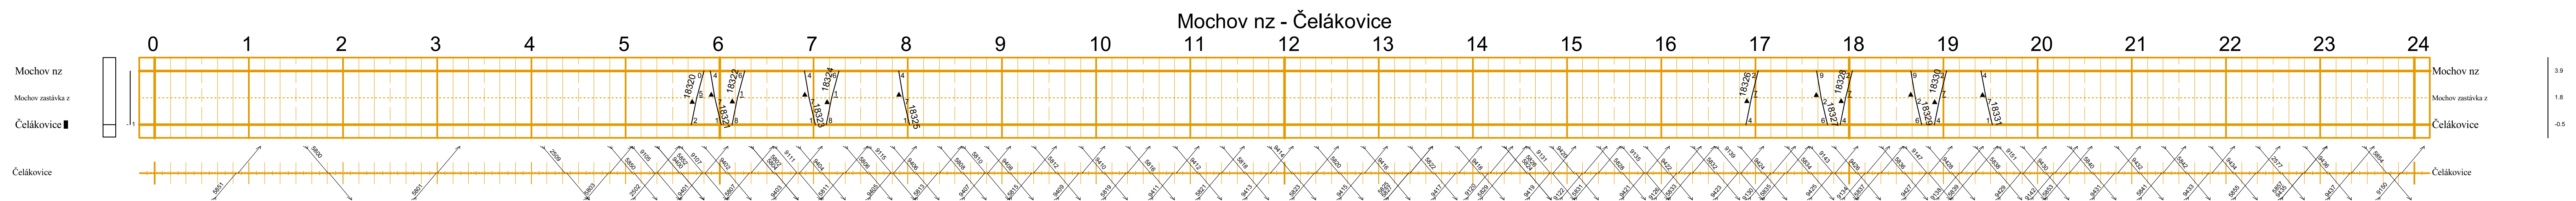

1	2	3	4	5	6	7	8	9	10	11	12	13	14	15	16	17	18	19	20	21	22	23	24	25	
Výstavěná úseky		Pláněné opravy		Pláněné opravy		Pláněné opravy		Pláněné opravy		Pláněné opravy		Pláněné opravy		Pláněné opravy		Pláněné opravy		Pláněné opravy		Pláněné opravy		Pláněné opravy		Pláněné opravy	

Čelákovice - Neratovice výh.č.104

Neratovice - Kralupy nad Vltavou

Vraňany - Libochovice

Vraňany - Lužec nad Vltavou nz

Roudnice nad Labem - Zlonice