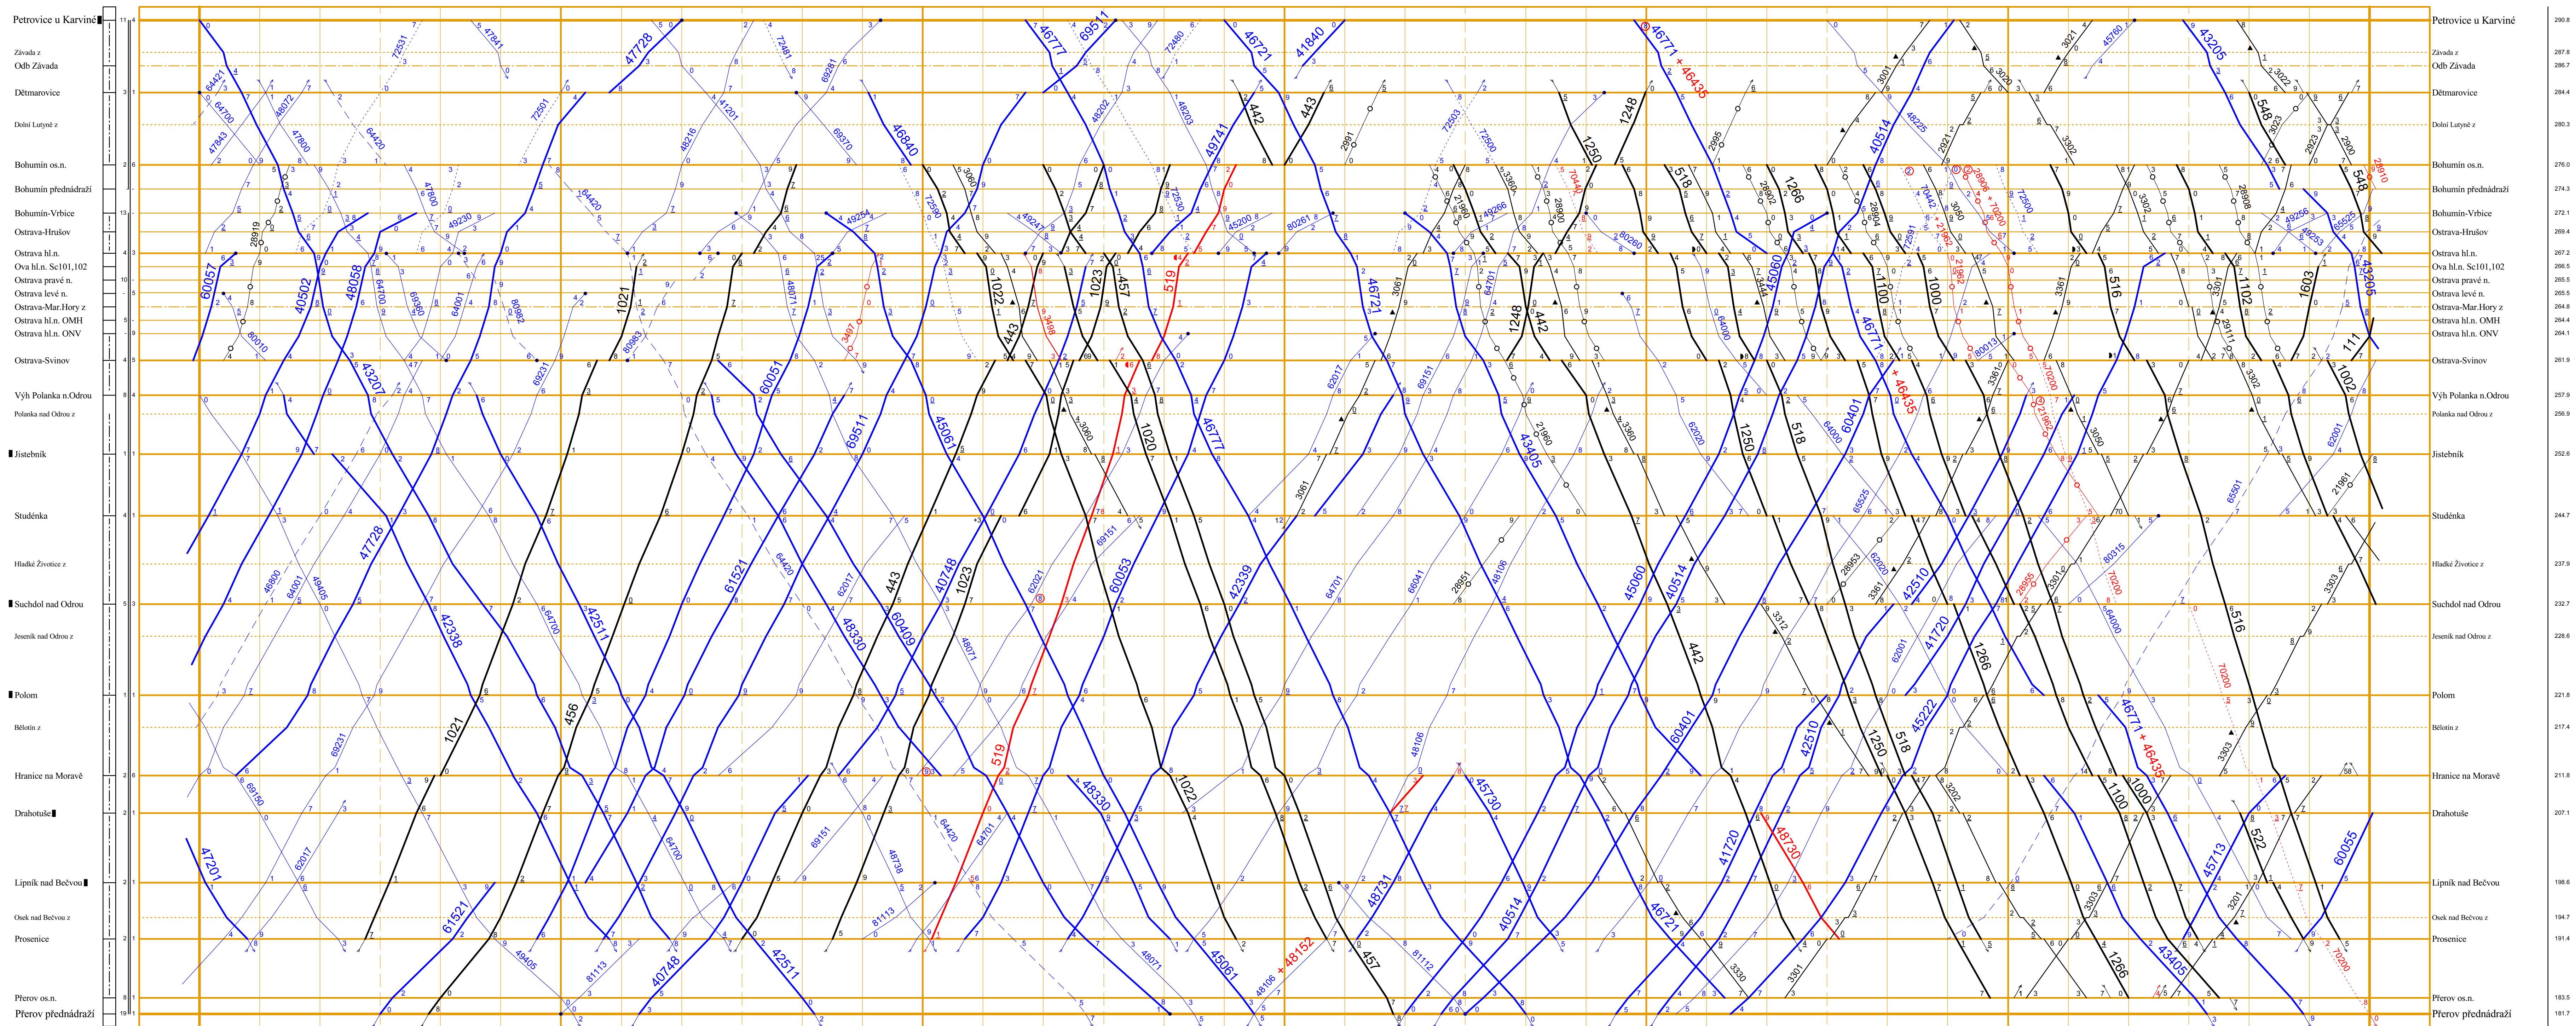

1	2	3	4	5	6	7	8	9	10	11	12	13	14	15	16	17	18	19	20	21	22	23	24	25	26	27	28	29	30	31	32	33	34	35	36	37	38	39	40	41	42	43	44	45	46	47	48	49	50	51	52	53	54	55	56	57	58	59	60	61	62	63	64	65	66	67	68	69	70	71	72	73	74	75	76	77	78	79	80	81	82	83	84	85	86	87	88	89	90	91	92	93	94	95	96	97	98	99	100
---	---	---	---	---	---	---	---	---	----	----	----	----	----	----	----	----	----	----	----	----	----	----	----	----	----	----	----	----	----	----	----	----	----	----	----	----	----	----	----	----	----	----	----	----	----	----	----	----	----	----	----	----	----	----	----	----	----	----	----	----	----	----	----	----	----	----	----	----	----	----	----	----	----	----	----	----	----	----	----	----	----	----	----	----	----	----	----	----	----	----	----	----	----	----	----	----	----	----	-----

Chalupky - Bohumín os.n.

Chalupky - Bohumín-Vrbice

Petrovice u Karvíné - Přerov přednádraží

Hranice na Moravě - Drahotuše