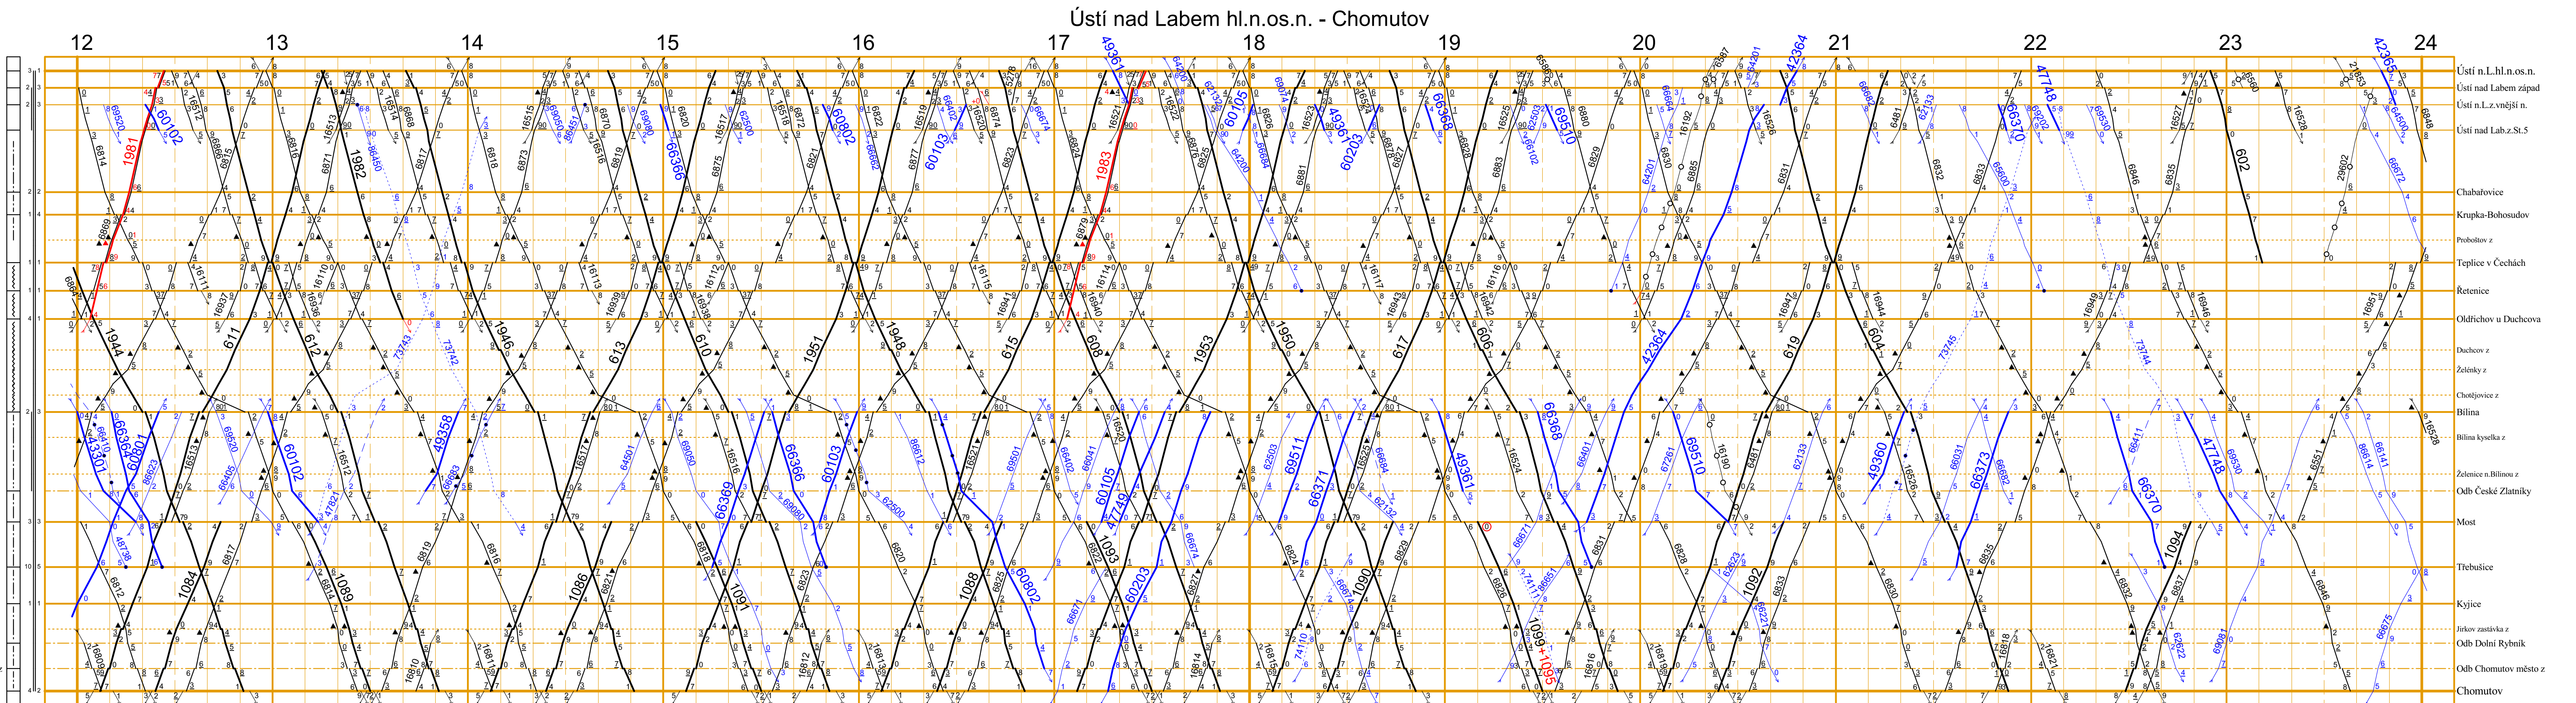

1	2	3	4	5	6	7	8	9	10	11	12	13	14	15	16	17	18	19	20	21	22	23	24	25	26	27	28	29	30	31	32	33	34	35	36	37	38	39	40	41	42	43	44	45	46	47	48	49	50	51	52	53	54	55	56	57	58	59	60	61	62	63	64	65	66	67	68	69	70	71	72	73	74	75	76	77	78	79	80	81	82	83	84	85	86	87	88	89	90	91	92	93	94	95	96	97	98	99	100
---	---	---	---	---	---	---	---	---	----	----	----	----	----	----	----	----	----	----	----	----	----	----	----	----	----	----	----	----	----	----	----	----	----	----	----	----	----	----	----	----	----	----	----	----	----	----	----	----	----	----	----	----	----	----	----	----	----	----	----	----	----	----	----	----	----	----	----	----	----	----	----	----	----	----	----	----	----	----	----	----	----	----	----	----	----	----	----	----	----	----	----	----	----	----	----	----	----	----	-----

Odb Chomutov město z - Chomutov seř.n.

Odb České Zlatníky - Obrnice

Ústí nad Labem západ vjezd.n. - Bilina

Most - Most nové n. St. 7

Most nové n. odjezd - Třebušice

Jirkov nz - Odb Dolní Rybník