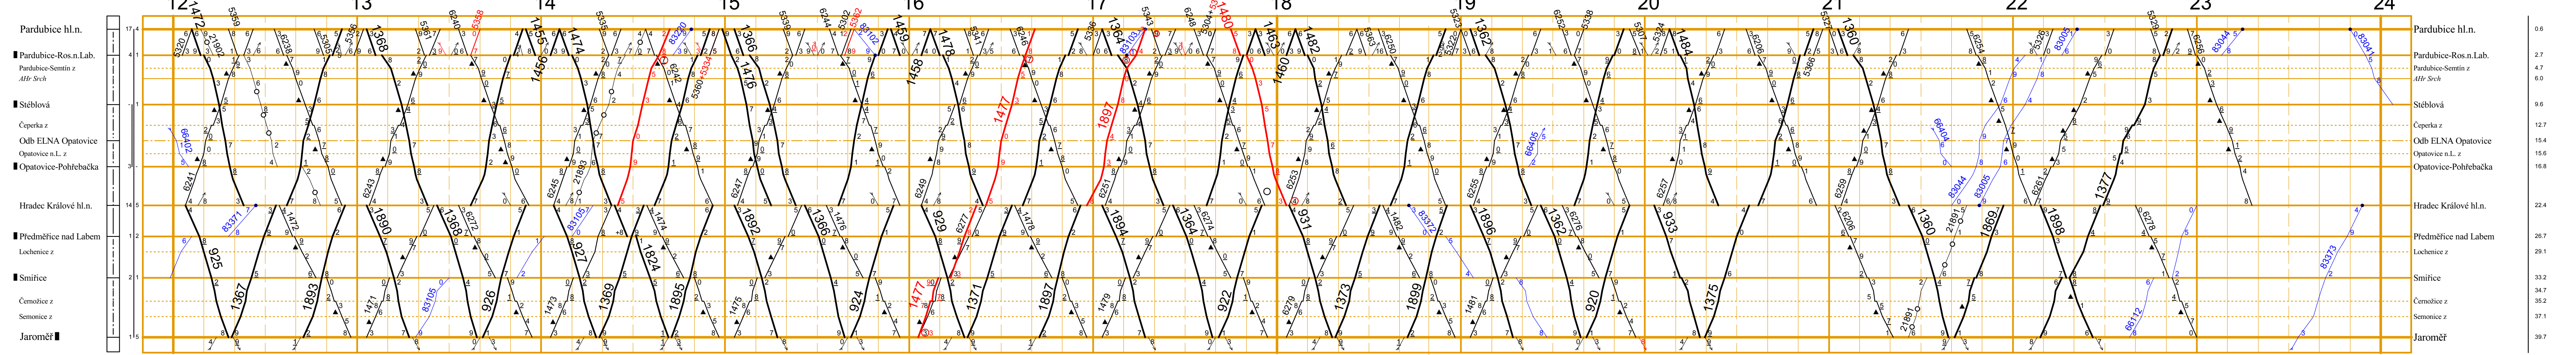

1	2	3	4	5	6	7	8	9	10	11	12	13	14	15	16	17	18	19	20	21	22	23	24	25	26	27	28	29	30	31	32	33	34	35	36	37	38	39	40	41	42	43	44	45	46	47	48	49	50	51	52	53	54	55	56	57	58	59	60	61	62	63	64	65	66	67	68	69	70	71	72	73	74	75	76	77	78	79	80	81	82	83	84	85	86	87	88	89	90	91	92	93	94	95	96	97	98	99	100
---	---	---	---	---	---	---	---	---	----	----	----	----	----	----	----	----	----	----	----	----	----	----	----	----	----	----	----	----	----	----	----	----	----	----	----	----	----	----	----	----	----	----	----	----	----	----	----	----	----	----	----	----	----	----	----	----	----	----	----	----	----	----	----	----	----	----	----	----	----	----	----	----	----	----	----	----	----	----	----	----	----	----	----	----	----	----	----	----	----	----	----	----	----	----	----	----	----	----	-----

Pardubice hl.n. - Jaroměř

Opatovice-Pohřebačka - Odb Plačice

Choceň - Velký Osek