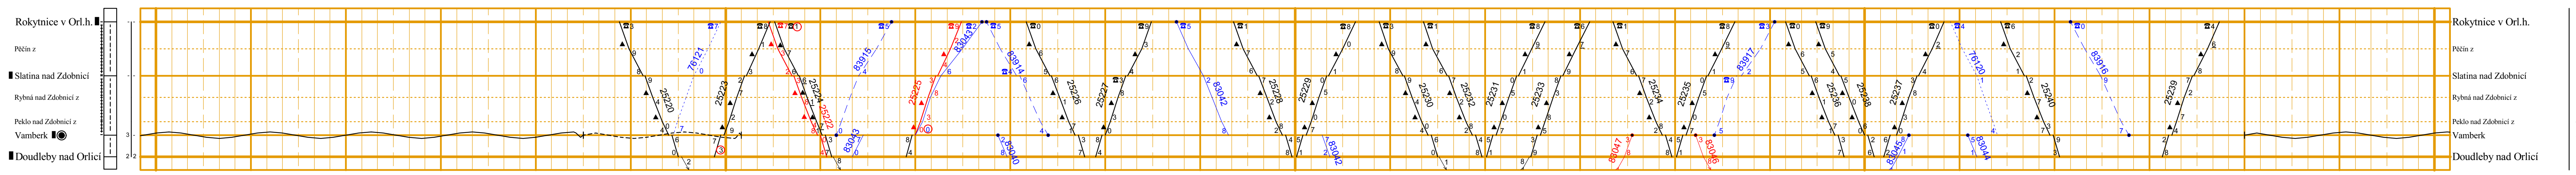

1	2	3	4	5	6	7	8	9	10	11	12	13	14	15	16	17	18	19	20	21	22	23	24	25
Název dopravního prostředku		Přetí od		Opravit		Číslo změny		Platí od		Opravit		Výhledový ke sloupci 1 a 4		Výhledový ke sloupci 2		Vlaky osobní dopravy		Vlaky nákladní dopravy		Význam dalších značek		Jen pro služební potřebu		
Název dopravního prostředku		Přetí od		Opravit		Číslo změny		Platí od		Opravit		Výhledový ke sloupci 1 a 4		Výhledový ke sloupci 2		Vlaky osobní dopravy		Vlaky nákladní dopravy		Význam dalších značek		Jen pro služební potřebu		

Letohrad - Týniště nad Orlicí

Rokytnice v Orli.h. - Douleby nad Orlicí

Solnice - Častolovice