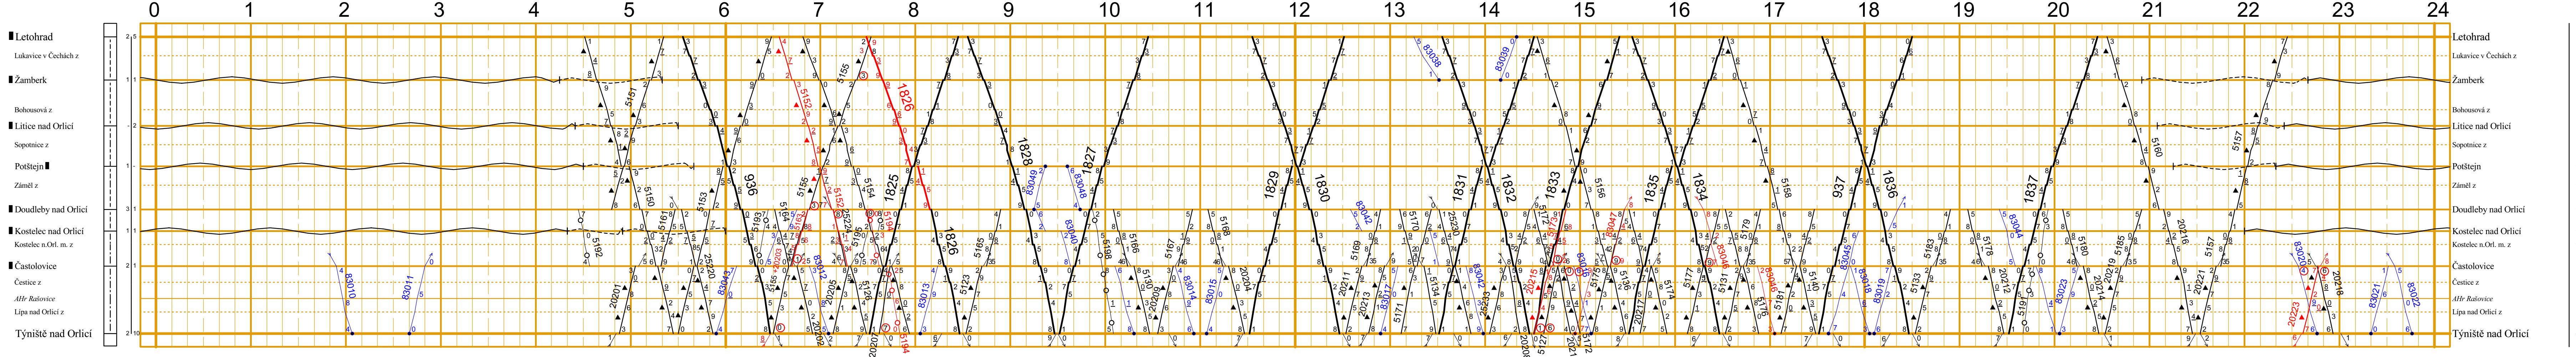

1	2	3	4	5	6	7	8	9	10	11	12	13	14	15	16	17	18	19	20	21	22	23	24	25
Název dopravního prostředku		Přetí od		Opravit		Číslo změny		Platí od		Opravit		Výhledový ke sloupci 1 a 4		Výhledový ke sloupci 2		Vlaky osobní dopravy		Vlaky nákladní dopravy		Význam dalších značek		Jen pro služební potřebu		
Název dopravního prostředku		Přetí od		Opravit		Číslo změny		Platí od		Opravit		Výhledový ke sloupci 1 a 4		Výhledový ke sloupci 2		Vlaky osobní dopravy		Vlaky nákladní dopravy		Význam dalších značek		Jen pro služební potřebu		

Letohrad - Týniště nad Orlicí

Rokytnice v Orli.h. - Douleby nad Orlicí

Solnice - Častolovice