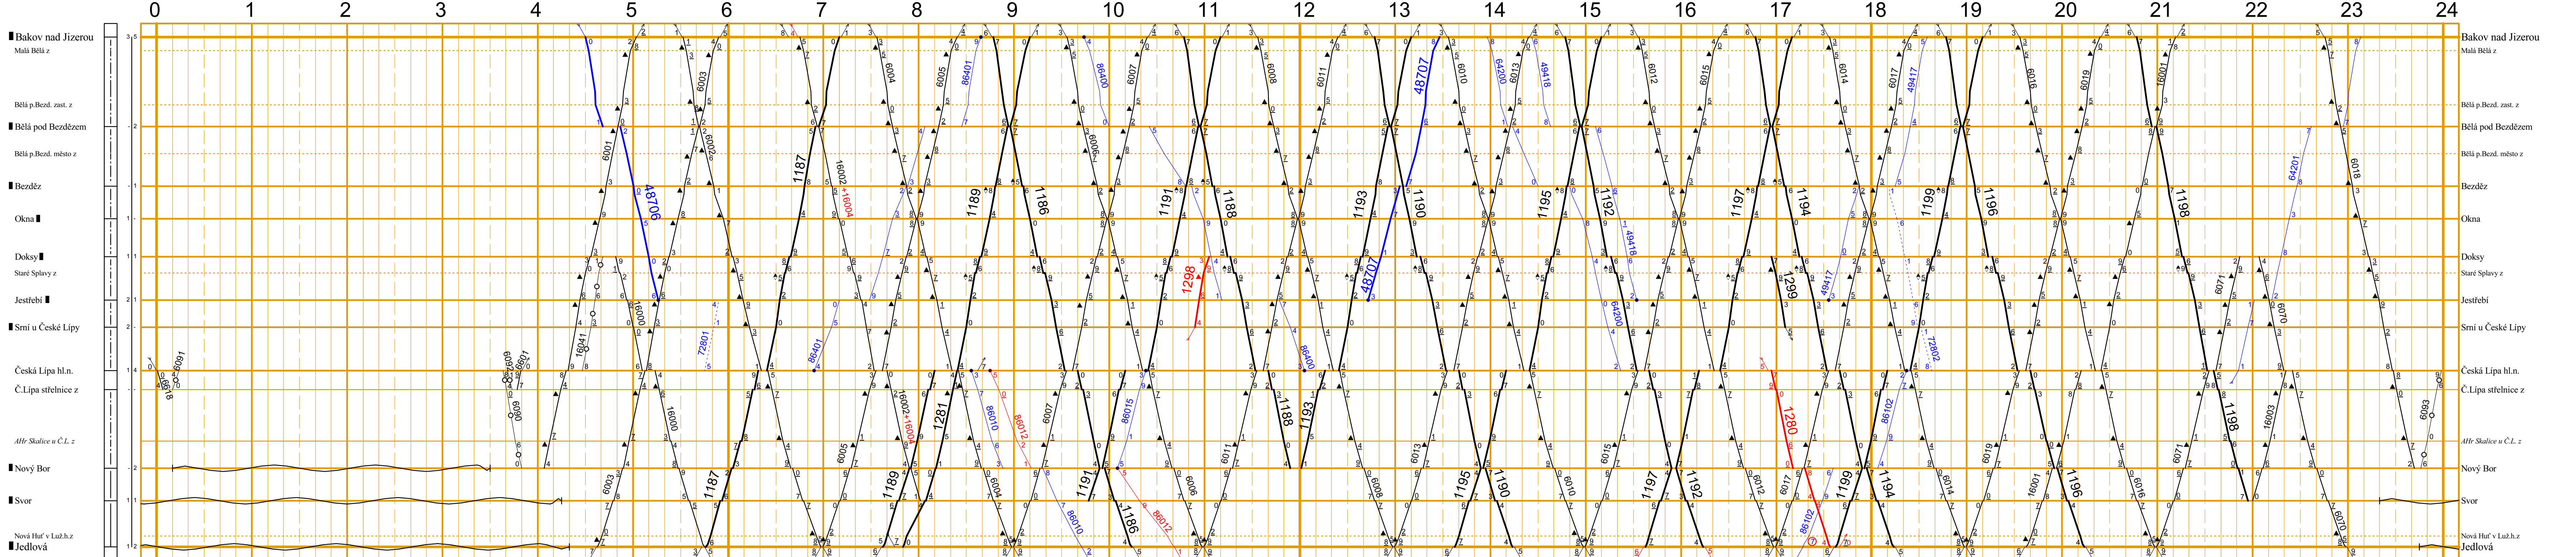

Bakov nad Jizerou - Jedlová