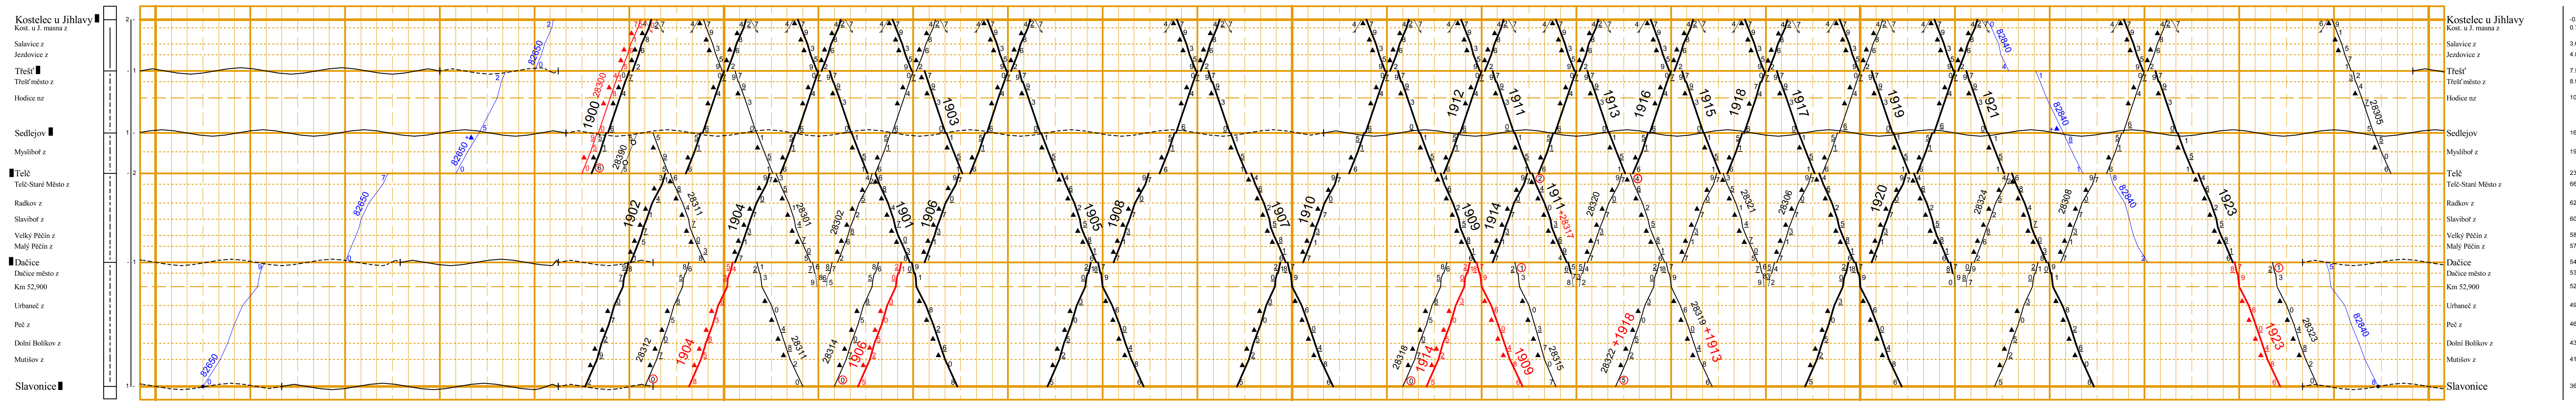

1	2	3	4	5	6	7	8	9	10	11	12	13	14	15	16	17	18	19	20	21	22	23	24	25	
Název dopravního výstavby, stanovišť a zastávek		Číslo změny		Platí od		Opravit		Číslo změny		Platí od		Opravit		Číslo změny		Platí od		Opravit		Číslo změny		Platí od		Opravit	
Výstavby, stanovišť a zastávek		Číslo změny		Platí od		Opravit		Číslo změny		Platí od		Opravit		Číslo změny		Platí od		Opravit		Číslo změny		Platí od		Opravit	
Výstavby, stanovišť a zastávek		Číslo změny		Platí od		Opravit		Číslo změny		Platí od		Opravit		Číslo změny		Platí od		Opravit		Číslo změny		Platí od		Opravit	

Kostelec u Jihlavy - Slavonice

Dobronín - Polná nz